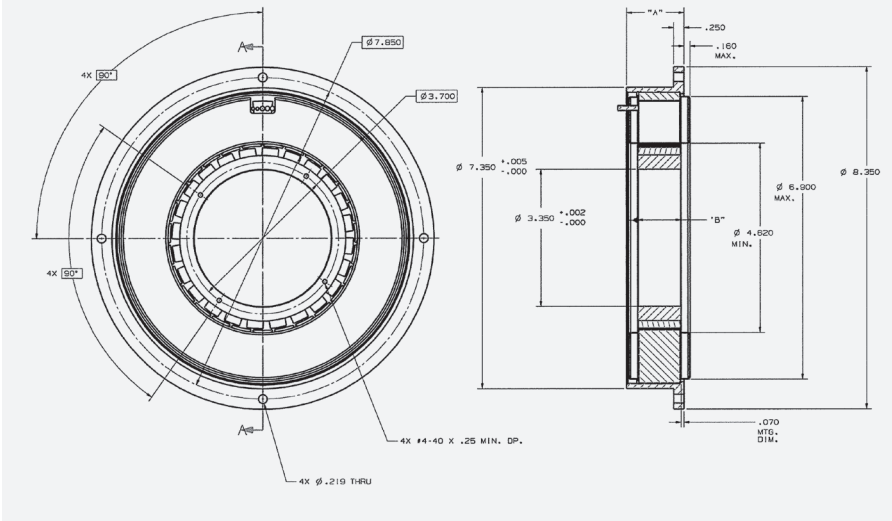

AG-7350 SERIES SPECIFICATIONS

MOTOR CHARACTERISTICS @ 25° C

Specification	Units	AG-7350 A-1ES	AG-7350 B-1ES	AG-7350 C-1ES	AG-7350 D-1ES	AG-7350 E-1ES	AG-7350 F-1ES	AG-7350 G-1ES	AG-7350 H-1ES
Continuous Rated Power	w	868	1304	1727	2177	2603	3027	3319	4181
Rated Speed Power	rpm	600	600	600	600	600	600	600	600
Voltage	V rms	232	229	230	227	231	227	231	227
Current	Amps rms	4.08	3.29	4.33	5.53	6.51	7.69	8.31	10.6
Efficiency	%	85	87	88	89	89	90	90	90
Input Torque at Rated Speed	lb.ft (n.m)	12.40 (16.81)	18.00 (24.41)	23.60 (32.00)	29.40 (39.87)	34.90 (47.32)	40.40 (54.78)	44.3 (60.07)	55.5 (75.26)
Weight	lb (Kg)	10.5 (4.76)	14.5 (6.58)	18.0 (8.17)	22.0 (9.98)	25.5 (11.57)	30.0 (13.61)	33.0 (14.97)	40.0 (18.14)
OD*	inches (mm)	7.350 (186.69)	7.350 (186.69)	7.350 (186.69)	7.350 (186.69)	7.350 (186.69)	7.350 (186.69)	7.350 (186.69)	7.350 (186.69)
ID	inches (mm)	3.350 (85.09)	3.350 (85.09)	3.350 (85.09)	3.350 (85.09)	3.350 (85.09)	3.350 (85.09)	3.350 (85.09)	3.350 (85.09)

AG-7350 SERIES SPECIFICATIONS

MECHANICAL DIMENSIONS (INCHES)

MOUNTING DIMENSIONS

Modular	"A" Inches	"B" Inches
AG-7350-A-1ES	1.40 (35.56)	1.050 (26.67)
AG-7350-A-2ES	1.40 (35.56)	1.050 (26.67)
AG-7350-B-1ES	1.90 (48.26)	1.550 (39.37)
AG-7350-B-2ES	1.90 (48.26)	1.550 (39.37)
AG-7350-C-1ES	2.40 (60.96)	2.075 (52.705)
AG-7350-C-2ES	2.40 (60.96)	2.075 (52.705)
AG-7350-D-1ES	2.890 (73.406)	2.757 (70.028)
AG-7350-D-2ES	2.890 (73.406)	2.757 (70.028)
AG-7350-E-1ES	3.40 (86.36)	3.075 (78.105)
AG-7350-E-2ES	3.40 (86.36)	3.075 (78.105)
AG-7350-F-1ES	3.90 (99.06)	3.600 (91.44)
AG-7350-F-2ES	3.90 (99.06)	3.600 (91.44)
AG-7350-G-1ES	4.40 (111.76)	4.100 (104.14)
AG-7350-G-2ES	4.40 (111.76)	4.100 (104.14)
AG-7350-H-1ES	5.40 (137.16)	5.125 (130.175)
AG-7350-H-2ES	5.40 (137.16)	5.125 (130.175)