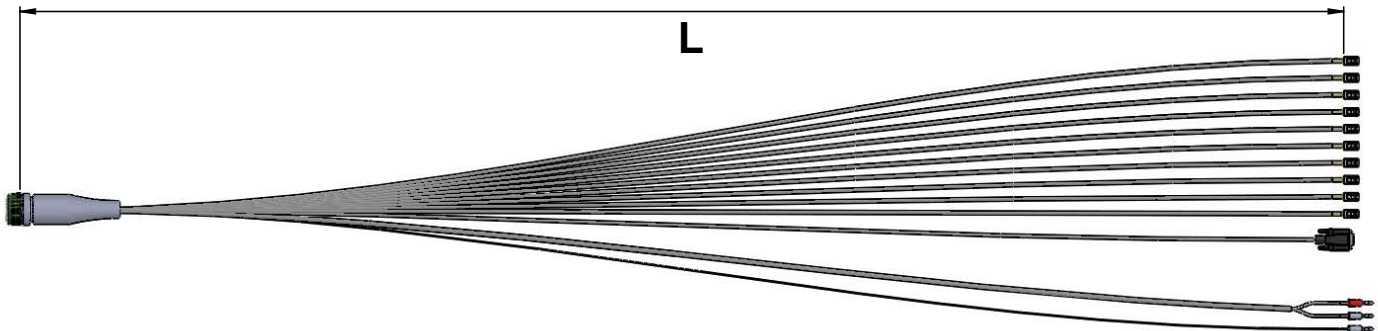

### MIL-DTL-38999 Plug to 10x RJ-45 + DB-9 + 2x Banana Plug Cable Assembly

RJ45 Port	D38999 Pin	Function	RJ45 Port	D38999 Pin	Function	D38999 Pin	Switch Function	Connection			
1	9	MDA+	6	109	MDA+	4	VCC	Banana			
	17	MDA-		117	MDA-						
	10	MDB+		110	MDB+						
	18	MDB-		118	MDB-						
	11	MDC+		111	MDC+						
	19	MDC-		119	MDC-						
	12	MDD+		112	MDD+						
20	MDD-	120	MDD-	5	GND	Banana					
2	25	MDA-	7	90	MDA+	100	RESET	Banana			
	36	MDA+		101	MDA-						
	26	MDB-		91	MDB+						
	37	MDB+		102	MDB-						
	27	MDC-		92	MDC+				121	RS232 IN	3 (Transmit Data)
	38	MDC+		103	MDC-				128	RS232 OUT	2 (Receive Data)
	28	MDD+		93	MDD+				47	GND	5(Ground)
39	MDD-	104	MDD-								
3	48	MDA+	8	66	MDA+						
	59	MDA-		78	MDA-						
	49	MDB+		67	MDB+						
	60	MDB-		79	MDB-						
	50	MDC+		68	MDC+						
	61	MDC-		80	MDC-						
	51	MDD+		69	MDD+						
62	MDD-	81	MDD-								
4	71	MDA+	9	43	MDA+						
	82	MDA-		55	MDA-						
	72	MDB+		44	MDB+						
	83	MDB-		56	MDB-						
	73	MDC+		45	MDC+						
	84	MDC-		57	MDC-						
	74	MDD+		46	MDD+						
85	MDD-	58	MDD-								
5	94	MDA+	10	21	MDA+						
	105	MDA-		32	MDA-						
	95	MDB+		22	MDB+						
	106	MDB-		33	MDB-						
	96	MDC+		23	MDC+						
	107	MDC-		34	MDC-						
	97	MDD+		24	MDD+						
108	MDD-	35	MDD-								

### ORDERING INFORMATION

DESCRIPTION	ITEM NUMBER
L = 2.0 Meter, Size 25, Nickel Plated AL 38999 Plug, 10x RJ-45 Plugs, Cat 5e Patch + 1xDB-09 Plug, 2x22 AWG Cables, 3x Banana Plugs for V <sub>CC</sub> (Red) and V <sub>EE</sub> (Black) and Reset (Gray)	V38C-KMAT-RJP-QP