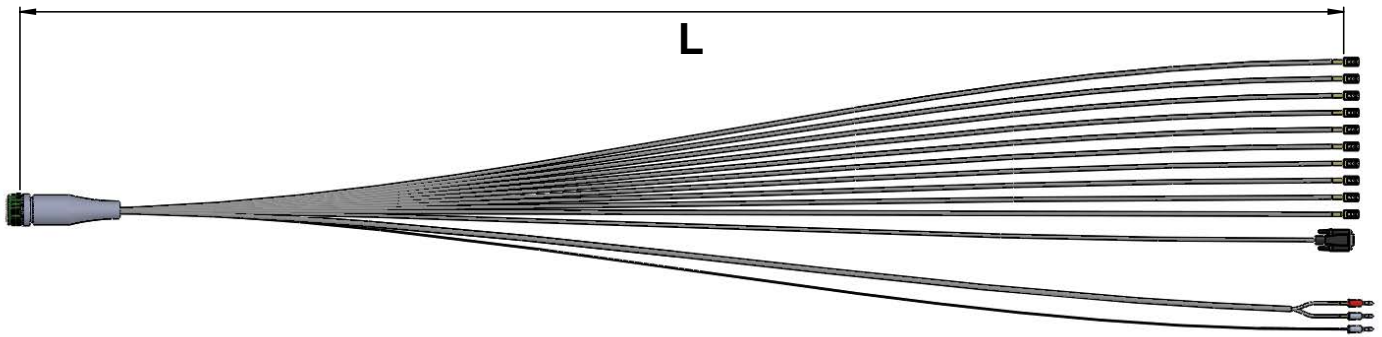

MIL-DTL-38999 Plug to 10x RJ-45 + DB-9 + 2x Banana Plug Cable Assembly

RJ45 Port	D38999 Pin	Function	RJ45 Port	D38999 Pin	Function	D38999 Pin	Switch Function	Connection
1	9	MDA+	6	109	MDA+	1	VCC	Banana
	17	MDA-		117	MDA-	2	VCC	Banana
	10	MDB+		110	MDB+	3	VCC	Banana
	18	MDB-		118	MDB-	4	VCC	Banana
	11	MDC+		111	MDC+			
	19	MDC-		119	MDC-	5	GND	Banana
	12	MDD+		112	MDD+	6	GND	Banana
	20	MDD-		120	MDD-	7	GND	Banana
						14	GND	Banana
2	25	MDA+	7	90	MDA+			
	36	MDA-		101	MDA-	100	RESET	Banana
	26	MDB+		91	MDB+			
	37	MDB-		102	MDB-			DB9 RS-232 Pin
	27	MDC-		92	MDC+	121	RS232 IN	3 (Transmit Data)
	38	MDC+		103	MDC-	128	RS232 OUT	2 (Receive Data)
	28	MDD+		93	MDD+	47	GND	5(Ground)
	39	MDD+		104	MDD-			
3	48	MDA+	8	66	MDA+			
	59	MDA-		78	MDA-			
	49	MDB+		67	MDB+			
	60	MDB-		79	MDB-			
	50	MDC+		68	MDC+			
	61	MDC-		80	MDC-			
	51	MDD+		69	MDD+			
	62	MDD-		81	MDD-			
4	71	MDA+	9	43	MDA+			
	82	MDA-		55	MDA-			
	72	MDB+		44	MDB+			
	83	MDB-		56	MDB-			
	73	MDC+		45	MDC+			
	84	MDC-		57	MDC-			
	74	MDD+		46	MDD+			
	85	MDD-		58	MDD-			
5	94	MDA+	10	21	MDA+			
	105	MDA-		32	MDA-			
	95	MDB+		22	MDB+			
	106	MDB-		33	MDB-			
	96	MDC+		23	MDC+			
	107	MDC-		34	MDC-			
	97	MDD+		24	MDD+			
	108	MDD-		35	MDD-			

ORDERING INFORMATION

DESCRIPTION	ITEM NUMBER
L = 2.0 Meter, Size 25, Nickel Plated AL 38999 Plug, 10x RJ-45 Plugs, Cat 5e Patch + 1xDB-09 Plug, 2x22 AWG Cables, 3x Banana Plugs for V _{CC} (Red) and V _{EE} (Black) and Reset (Gray)	V38C-KMAT-RJP